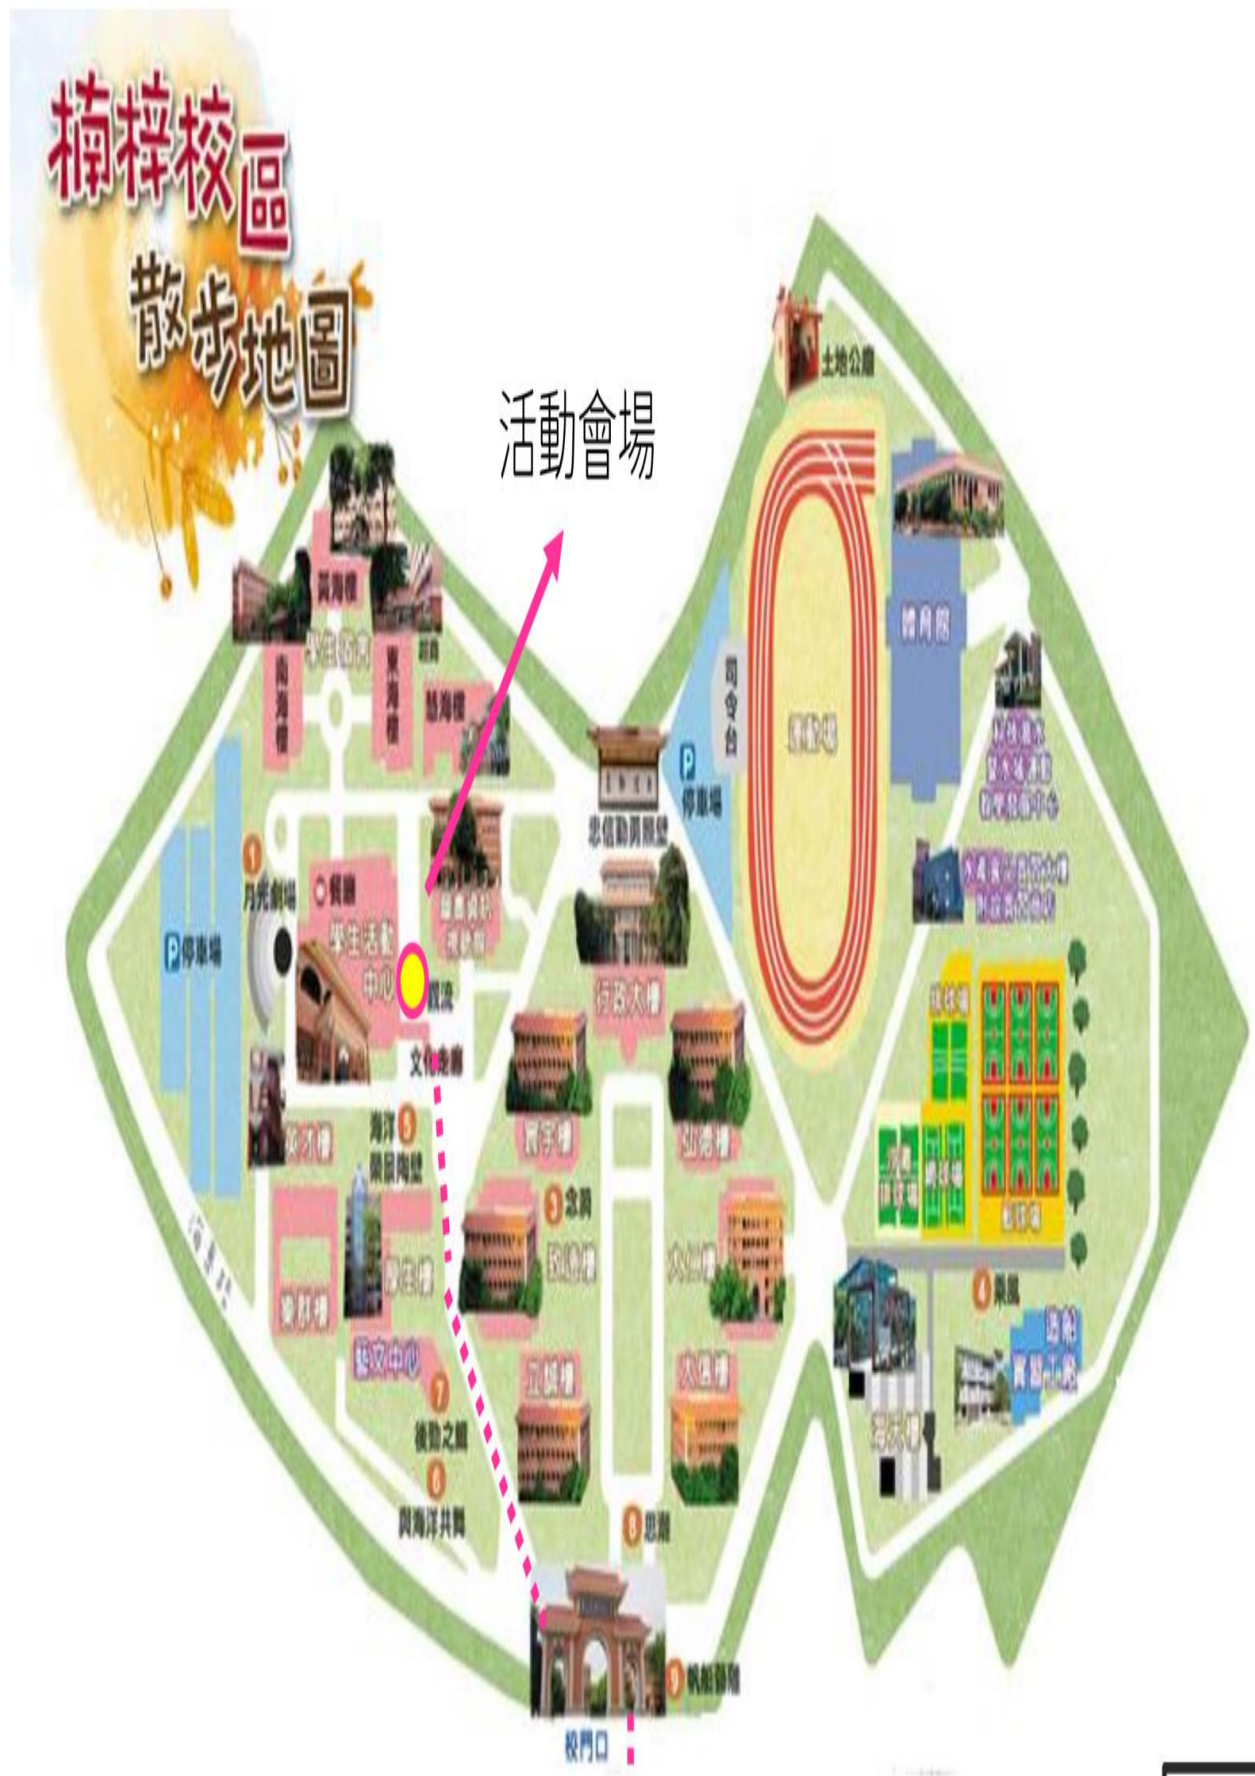

親子天下教育創新國際年會暨高科大深耕計畫未來人才圖像成果展

到達國立高雄科技大學楠梓校區交通方式：

地址：高雄市楠梓區海專路142號

•各線公車：

- 高雄科大(楠梓)：6號公車、29號公車、市公車28、市公車301、7C公車

•搭火車：

- 由楠梓火車站直接轉6號公車或29號公車至高雄科大(楠梓)。
- 由高雄火車站直接轉28公車或301號公車至後勁國中。

•搭高鐵：

- 由左營高鐵站搭捷運至後勁站下車，步行100公尺即可到達本校。

•搭捷運：

- 搭乘高雄捷運於後勁站下車，步行100公尺即可到達本校。

•自行開車：

- 路線1(北->南): 下楠梓交流道走興西路→土庫一路→海專路
- 路線2(南->北): 下楠梓交流道→往仁武→鳳仁路→楠陽路→海專路
- 路線3: 走台一線到達高楠陸橋→德民路→海專路

親子天下教育創新國際年會暨高科大深耕計畫未來人才圖像成果展

捷運後勁站

Education · Parenting Family Lifestyle

親子天下 教育創新國際年會

既日一

National Kaohsiung University of Science and Technology

高科大

未來人才圖像 成果展

2023.
9.20 (三)
|
9.23 (六)

國立高雄科技大學
楠梓校區 學生活動中心
高雄市楠梓區海專路142號