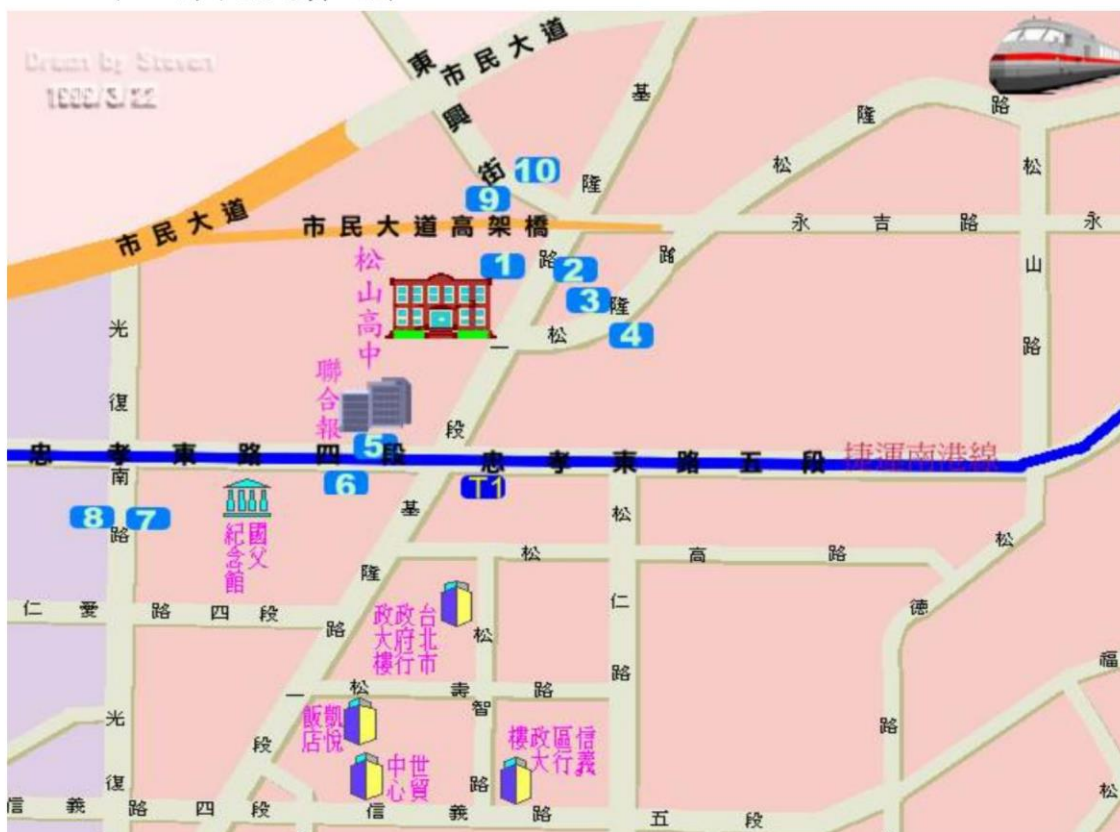

地址：臺北市信義區基隆路一段一五六號

● 松山高中交通資訊圖

● 捷運資訊

標號	站名	捷運路線	出口
T1	市政府站	板南線	1 號出口

● 公車及客運資訊

標號	站名	公車路線	起訖
1	松山高中	258	永春高中 - 電子公司(景美通用公司)
		204	南松山 - 東園
		612	惇敘高工 - 松德站
		311	五堵站 - 中和站
		286	行天宮 - 福德站
		279	啟智學校(天母) - 福德站
		202	中和站 - 世貿中心
		69	市政府 - 台北車站
		台汽客運	基隆 - 新店
		大有巴士、福和客運	基隆 - 板橋
		大有巴士、福和客運	金山 - 板橋
		基隆客運	基隆 - 板橋
		2	松山高中
612	松德站 - 惇敘高工		
282	圓環 - 動物園		
258	電子公司(景美通用公司) - 永春高中		
311	中和站 - 五堵站		
台汽客運	新店 - 基隆		
大有巴士、福和客運	板橋 - 基隆		
大有巴士、福和客運	板橋 - 金山		
基隆客運	板橋 - 基隆		
3	松山高中	212(正、副線)	舊莊 - 莒光新城