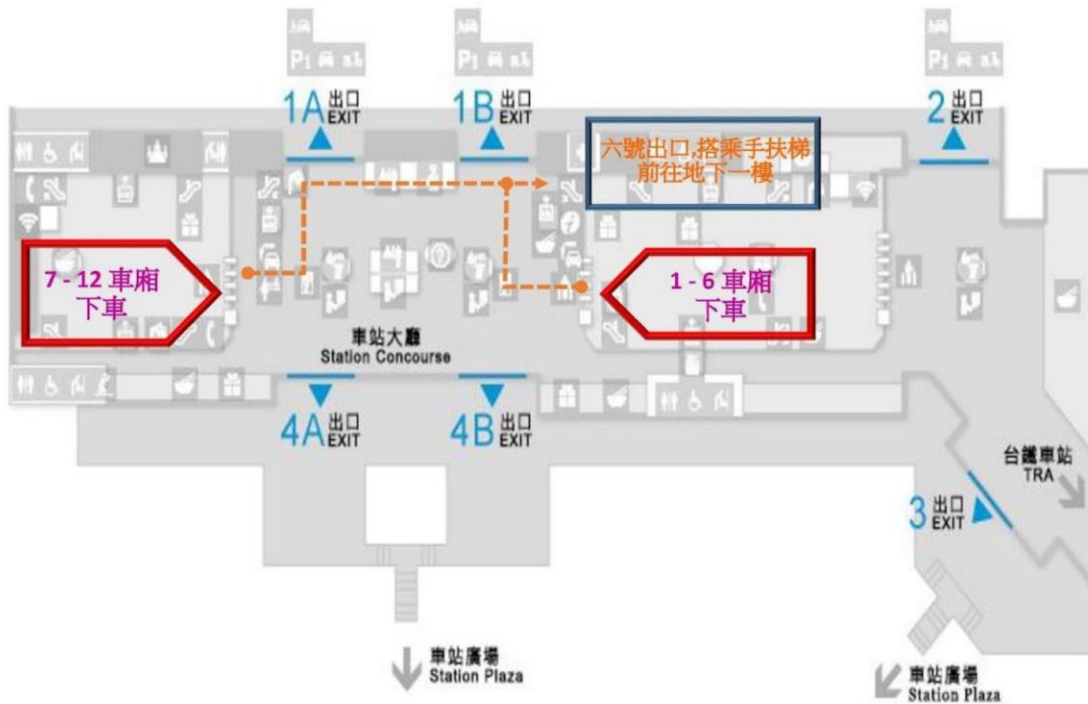

- (三) 上車地點：台中站 1 樓 6 號出口。
- (四) 發車時間：當日上午 8:30 發車，逾時不候。
- (五) 若錯過接駁專車，請自行搭乘計程車或高鐵快捷接駁車前往。