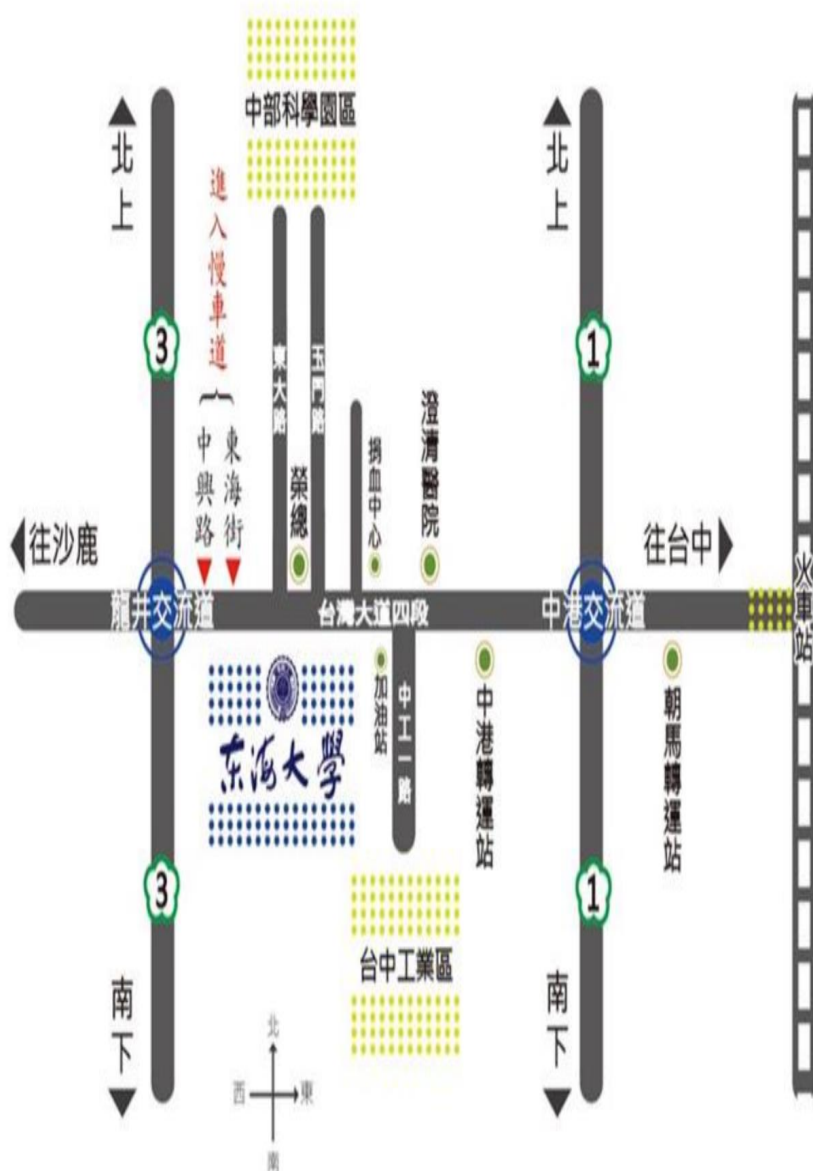

## 捌. 報名方式：

本活動列入教師進修研習課程，全程參與者核予研習時數 6 小時，請逕行至網路登錄報名，俾利研習時數核發。

報名網址：<https://forms.gle/VoSGJw8uedKJZmFD7>

玖. 注意事項：

- (一) 研習場地停車位有限，請盡量利用大眾運輸工具前往，校園停車依據東海大學校區車輛管理辦法辦理。
- (二) 研習期間提供茶水，請自備環保杯，現場恕不提供。
- (三) 研習活動之課程材料、膳食經費，由主辦單位依教育部規定編列支應，請各校惠予參加研習人員公(差)假登記，遺留課務及交通差旅費由原服務單位依相關規定支應。

## 壹拾. 研習地點交通資訊

### 東海大學

位於台中市西屯區，鄰近高鐵站、高速公路、清泉崗機場，南來北往四通八達，市區公車便捷。

\* 距烏日高鐵站約20分鐘。

\* 距高速公路（中港交流道、龍井交流道）約10分鐘。

\* 距清泉崗機場約20分鐘。

## 如何來東海