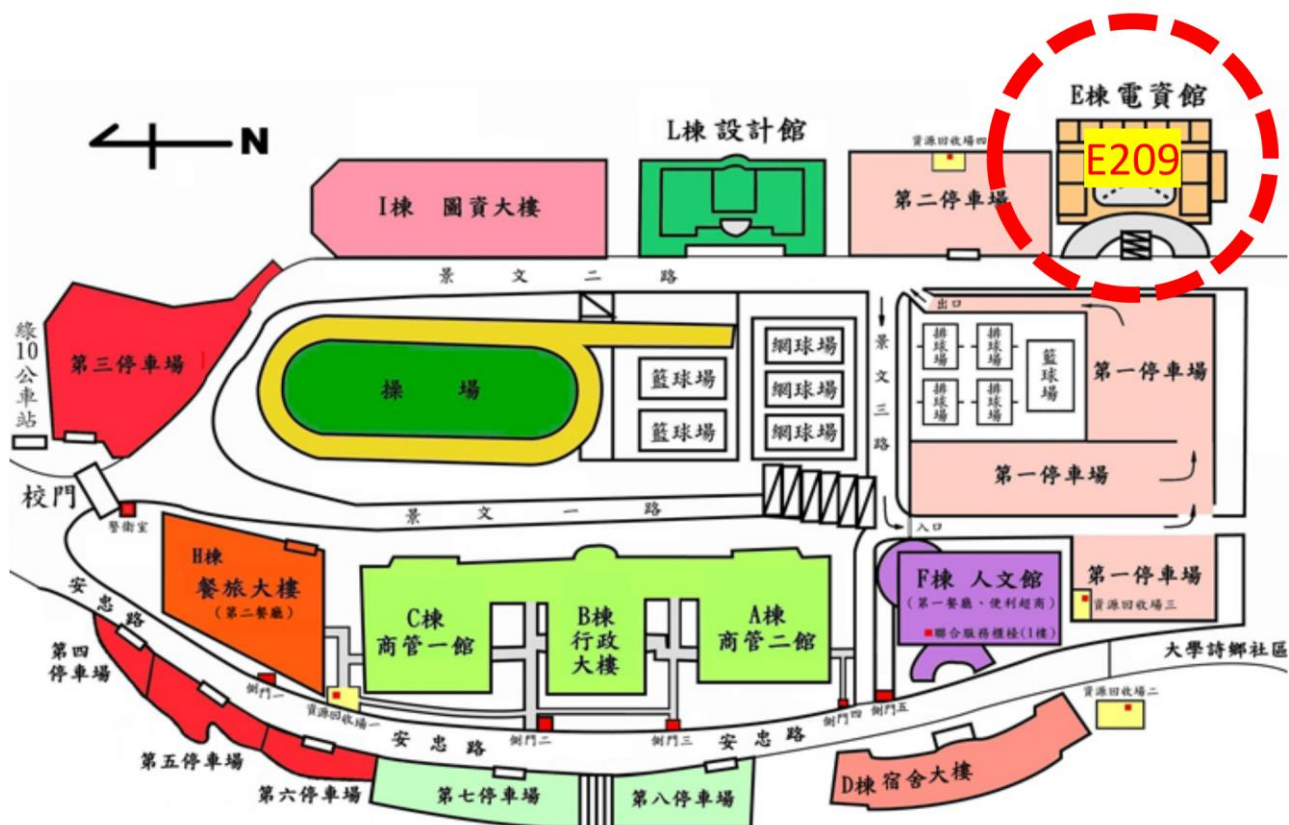

顯微電焊機-高中職教師跨域研習營活動行程表

時間	內容
9:00~9:10	報到
9:10~10:30	● 顯微電焊機說明介紹與示範實作
10:30~12:00	● 作品實作
12:00~13:00	午餐
13:00~17:00	● 作品實作

- 活動人數 30 人，一位教師可帶 2 位學生學習，請填寫線上表單，待收到 email 回覆即完成報名。
- 活動報名表單連結：
<https://reurl.cc/Z9QDyp>
- 研習營作品（不含銀鍊）

- 視傳系網站參考：<https://vcd.just.edu.tw/>

● 景文科技大學 E 棟 2 樓 E209 珠寶工藝教室平面圖

 景文科技大學校區配置圖

● 景文科大交通資訊：

<https://www.just.edu.tw/p/412-1000-94.php?Lang=zh-tw>