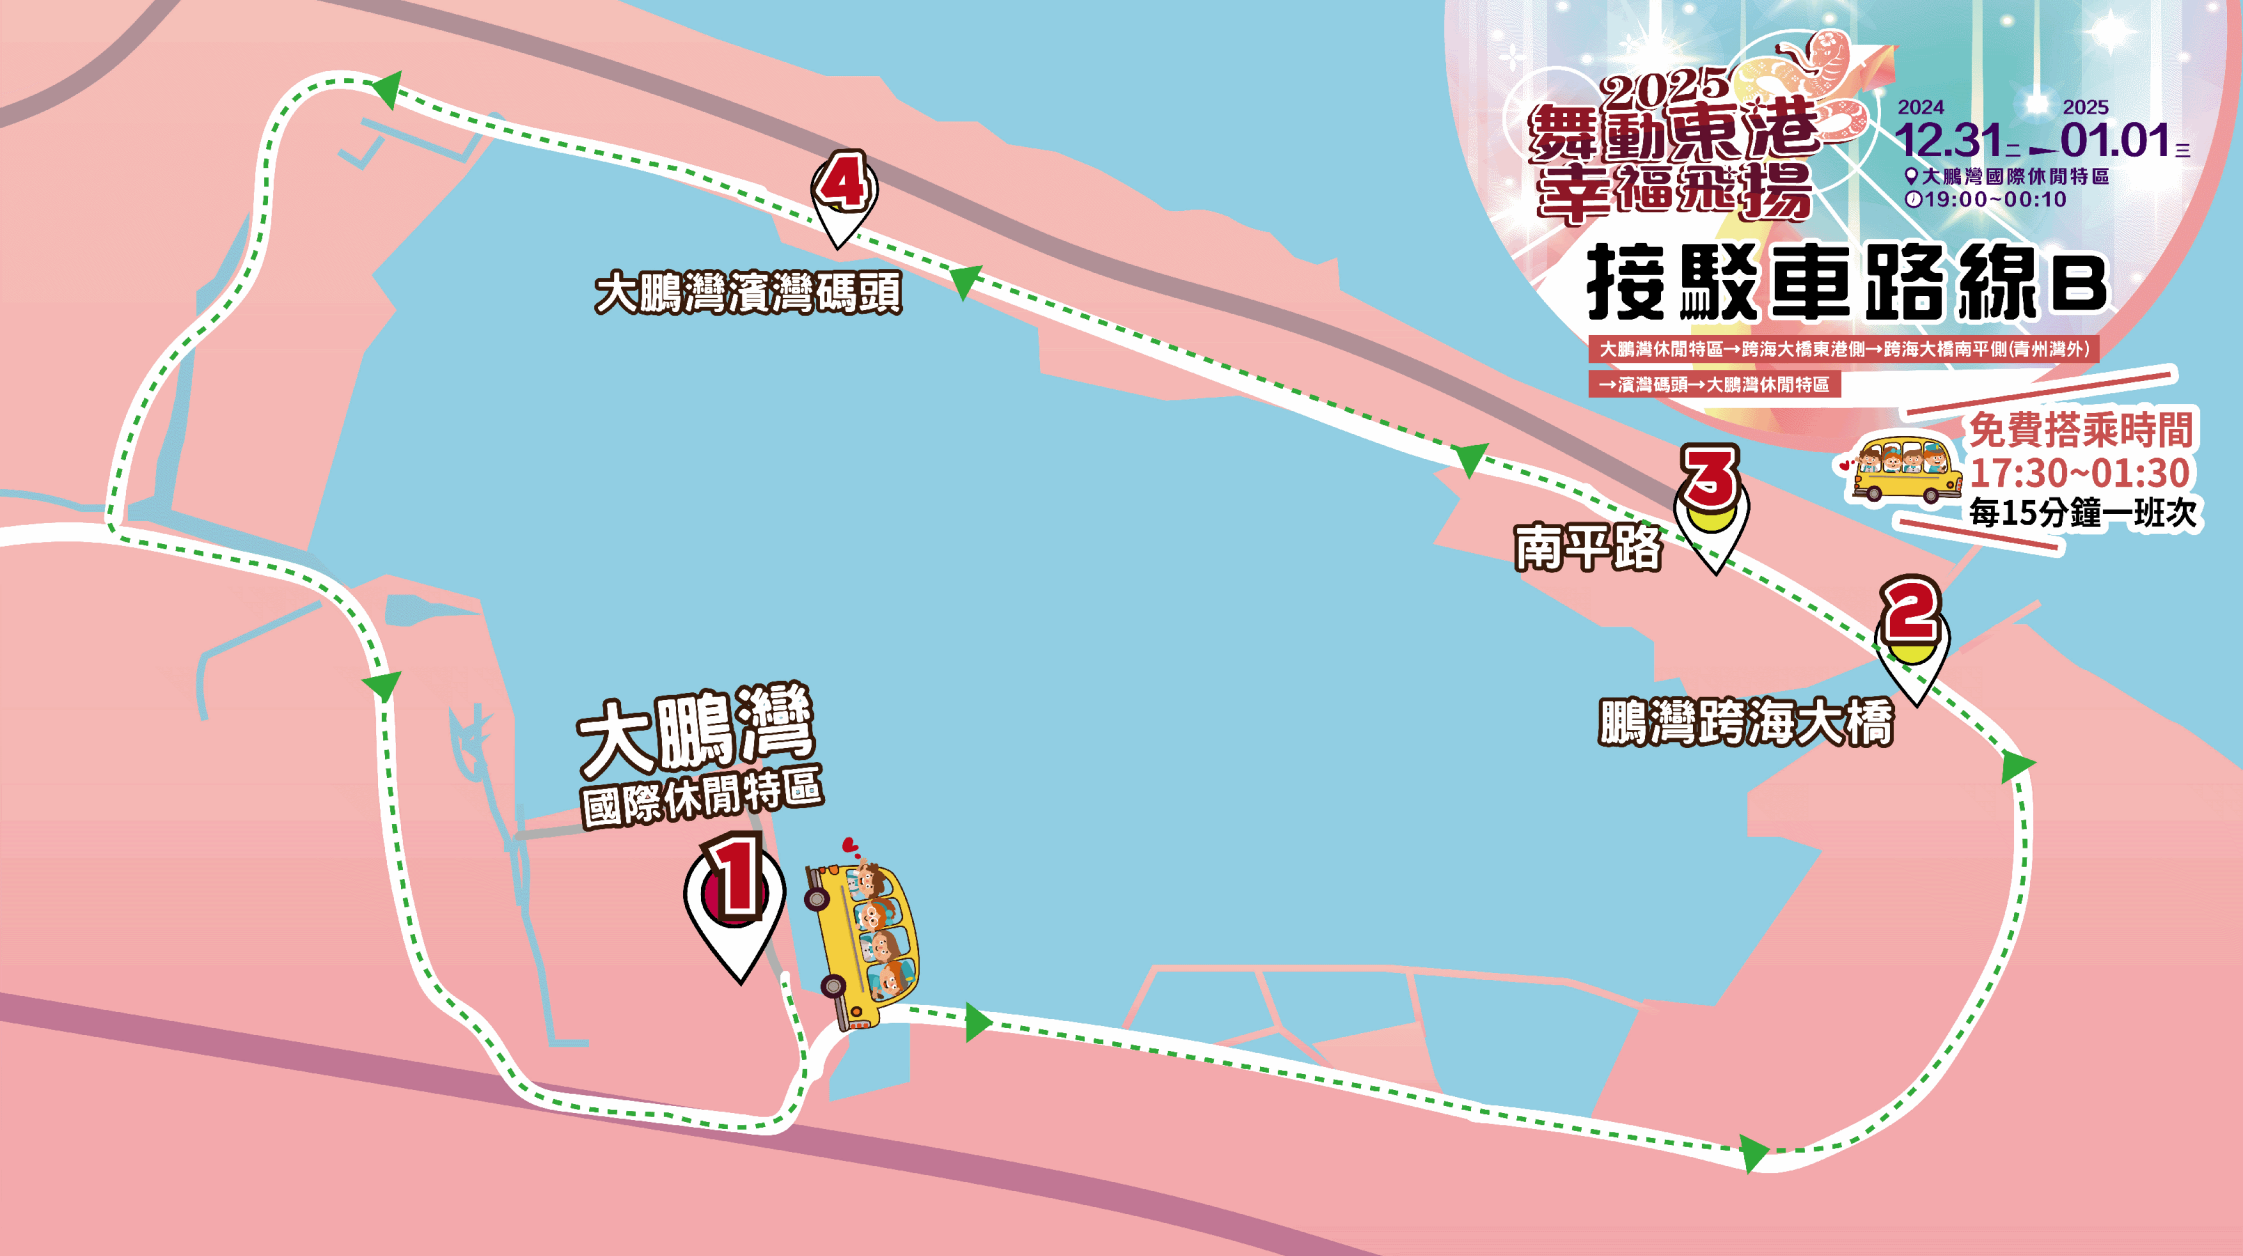

主旨：檢送本所辦理「2024屏東縣東港鎮歲末聯歡晚會」活動宣傳海報及接駁車路線暨會場周邊停車場圖卡各乙份，惠請協助公告及網站連結宣傳，請查照。

說明：

- 一、活動時間：113年12月31日晚上7時00分至114年1月1日凌晨10分止。
- 二、為加強民眾往返活動會場交通便利性，特規劃專車接駁服務，12月31日下午5點半起至翌日凌晨1點半，東港鎮內及大鵬灣環灣道路將設接駁車站，以每15分鐘一班次免費接駁服務。
- 三、隨文檢附宣傳海報及接駁車路線圖電子檔各乙份。
- 四、若無附件檔，可至本所網址下載。<https://www.pthg.gov.tw/towndto/Default.aspx>

2025 舞動東港 幸福飛揚

2024 12.31 - 2025 01.01
大鵬灣國際休閒特區
19:00~00:10

接駁車路線B

大鵬灣休閒特區→跨海大橋東港側→跨海大橋南平側(青州灣外)

→濱灣碼頭→大鵬灣休閒特區

免費搭乘時間
17:30~01:30
每15分鐘一班次

大鵬灣濱灣碼頭

南平路

鵬灣跨海大橋

大鵬灣
國際休閒特區

2025 舞動東港 幸福飛揚

2024 12.31 - 2025 01.01
○ 大鵬灣國際休閒特區
○ 19:00~00:10

接駁車路線C

大鵬灣休閒特區→基督長老教會大鵬灣教會前廣場→保發農藥行(建安宮外)→慈惠護專→東興國小
→慈惠護專→寶發農藥行→基督長老教會大鵬灣教會前廣場→大鵬灣休閒特區

免費搭乘時間
17:30~01:30
每15分鐘一班次

2025 舞動東港 幸福飛揚

2024 12.31 - 2025 01.01
大鵬灣國際休閒特區
19:00~00:10

周邊停車場

大鵬灣濱灣碼頭

南平路

鵬灣跨海大橋
橋下

大鵬灣
國際卡丁車場

活動會場

活動入口
入口處
停車場