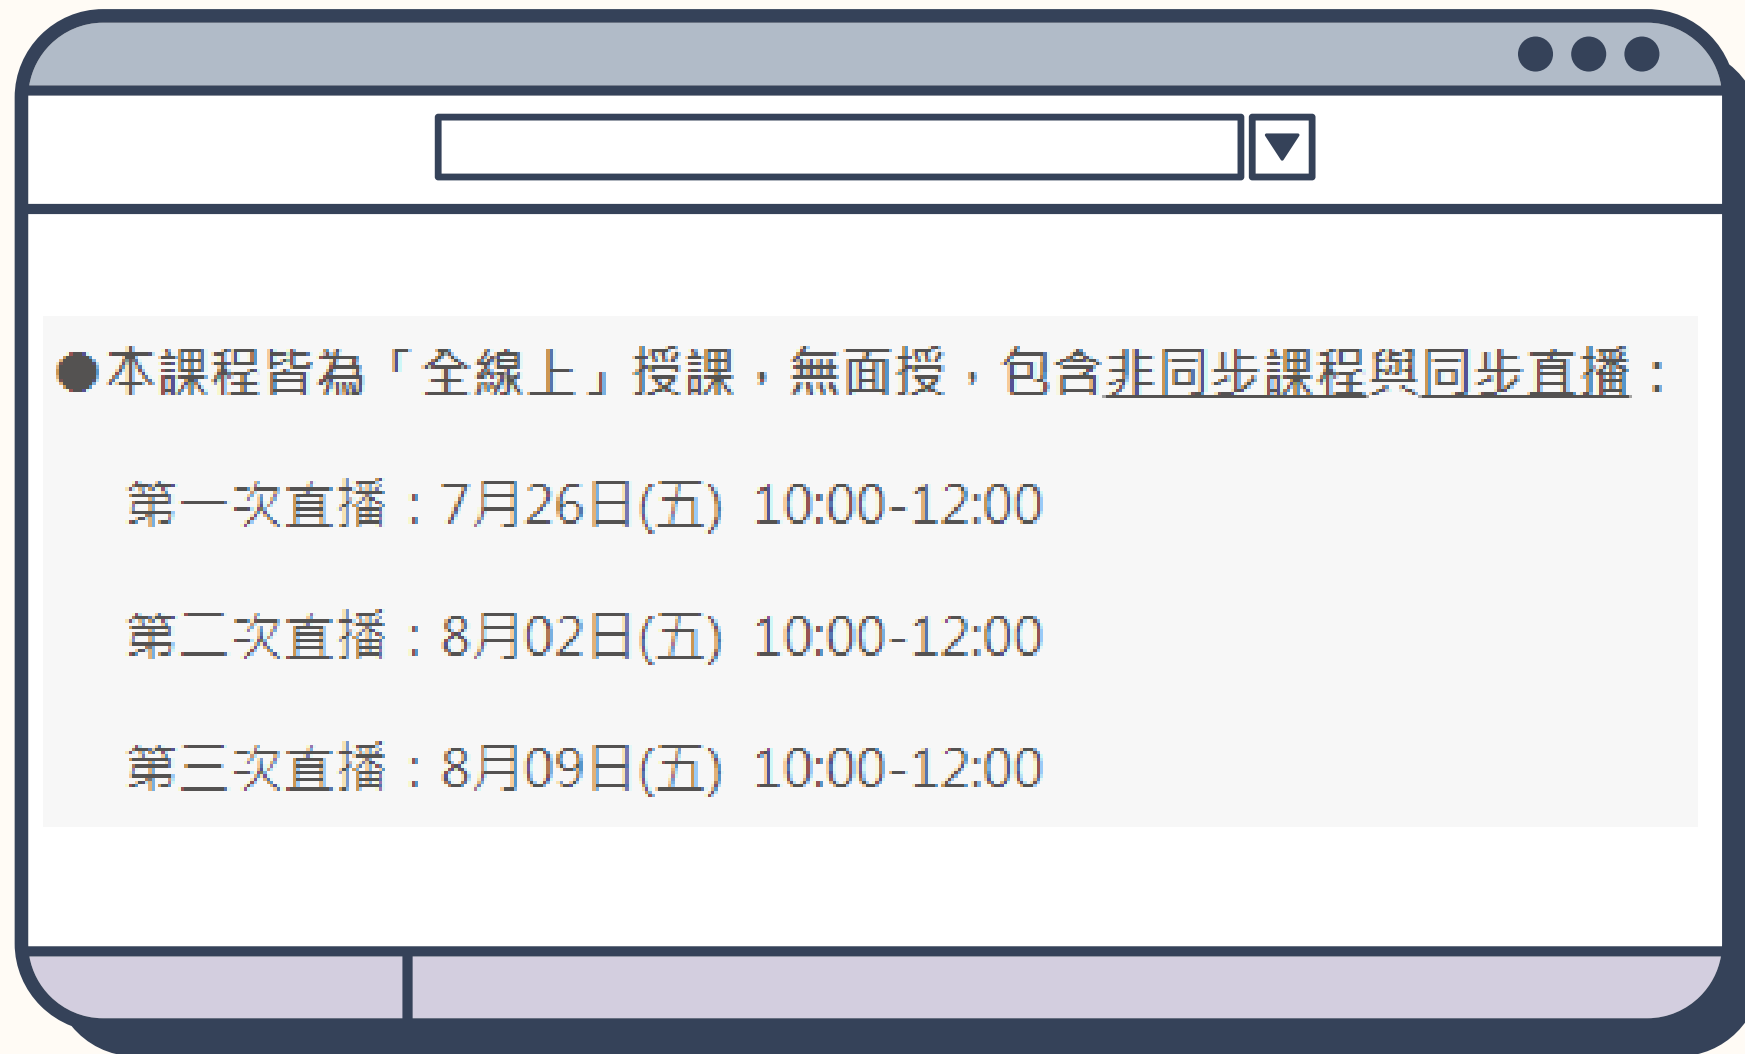

# 上課方式說明

線上學習24小時不打烊，還有直播課程即時互動

ewant SOS專區

SOS專屬line群

多數課程24小時皆可線上上課，直播課需要規定時間內上線上課，開課日期與時間都會在課堂資訊頁面清楚標示(如上圖)