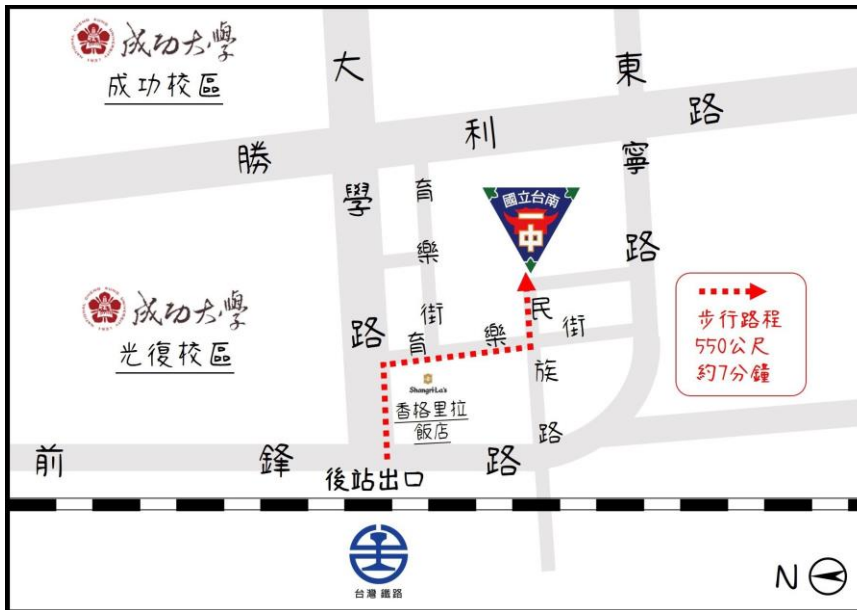

### 一、高鐵&臺鐵：

- (1) 高鐵：高鐵臺南站，請轉乘臺鐵沙崙線至臺鐵臺南站，由後站出站，步行約7分鐘。
- (2) 臺鐵：臺鐵臺南站，請從後站出站，步行約7分鐘。