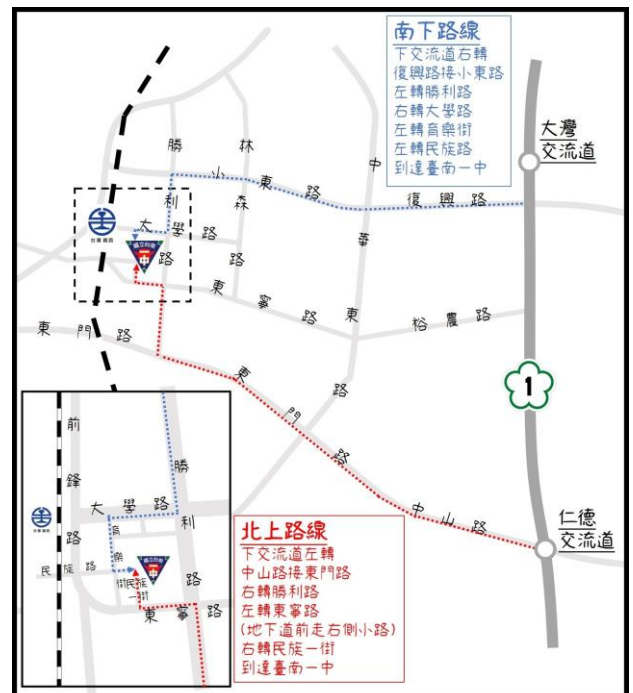

## 柒、交通方式：

本次研習不另提供接駁服務，敬請與會師長多搭乘大眾運輸交通工具，造成不便，敬請見諒。

### 一、高鐵&臺鐵：

- (1) 高鐵：高鐵臺南站，請轉乘臺鐵沙崙線至臺鐵臺南站，由後站出站，步行約7分鐘。
- (2) 臺鐵：臺鐵臺南站，請從後站出站，步行約7分鐘。

### 二、自行開車：

- (1) 高速公路（北上）：仁德交流道→左轉中山路接東門路→右轉勝利路→左轉東寧路（地下道前走右側小路）→右轉民族一街。
- (2) 高速公路（南下）：大灣交流道→右轉復興路接小東路→左轉勝利路→右轉大學路→左轉育樂街→左轉民族路。

研習地點：