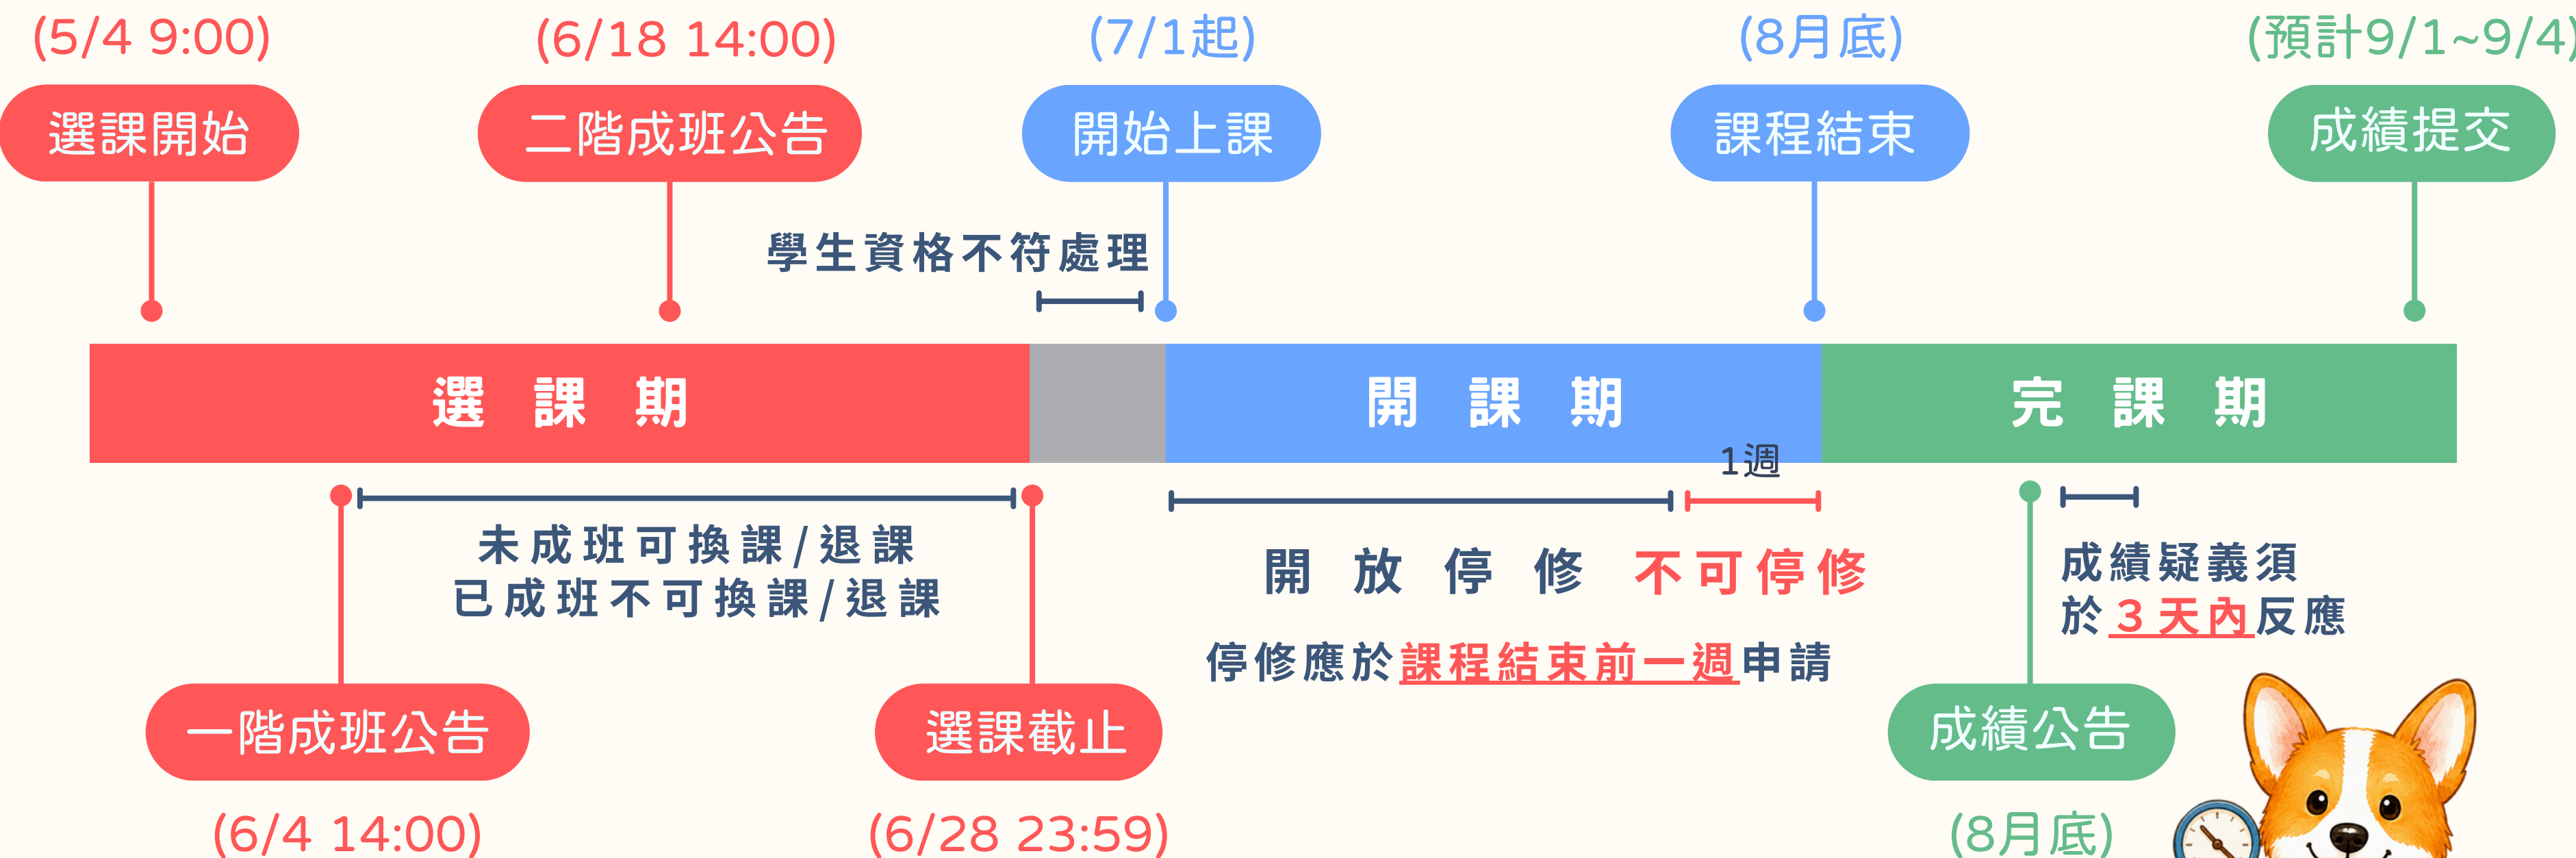

重要時程

請務必記在行事曆 !!

ewant SOS專區

SOS專屬line群

回目錄